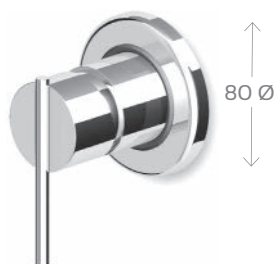

Materiale Ottone
Finiture Cromo
Specifiche Senza scarico.
Dotato di cartuccia diam. 25 mm

250-X111 Cromo

**MONOCOMANDO BIDET ZXS
250-X120**

Materiale Ottone
Finiture Cromo
Specifiche Con scarico da 1".
Dotato di cartuccia diam. 25 mm

250-X120 Cromo

**MONOCOMANDO VASCA DOCCIA ESTERNO C/ACCESSORI
ZXS**

250-X130
Materiale Ottone
Finiture Cromo
Specifiche Dotato di cartuccia
diam. 35 mm

250-X130 Cromo

**MONOCOMANDO INCASSO DOCCIA ZXS
250-X140**

Materiale Ottone
Finiture Cromo
Specifiche Dotato di cartuccia
diam. 35 mm

250-X140 Cromo

**MONOCOMANDO INCASSO DOCCIA VASCA C/DEVIATORE
SERIE ZXS**

250-X145
Materiale Ottone
Finiture Cromo
Specifiche Dotato di cartuccia
diam. 35 mm

250-X145 Cromo

**MONOCOMANDO ESTERNO DOCCIA ZXS
250-X170**

Materiale Ottone
Finiture Cromo
Specifiche Dotato di cartuccia
diam. 35 mm

250-X170 Cromo