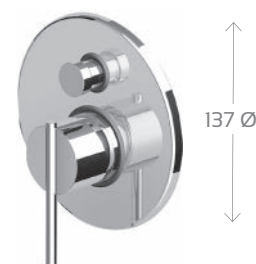

Materiale Ottone
Finiture Cromo
Specifiche Senza scarico.
Dotato di cartuccia diam. 25 mm

250-X111 Cromo

**MONOCOMANDO BIDET ZXS
250-X120**

Materiale Ottone
Finiture Cromo
Specifiche Con scarico da 1".
Dotato di cartuccia diam. 25 mm

250-X120 Cromo

**MONOCOMANDO VASCA DOCCIA ESTERNO C/ACCESSORI
ZXS**

250-X130
Materiale Ottone
Finiture Cromo
Specifiche Dotato di cartuccia
diam. 35 mm

250-X130 Cromo

**MONOCOMANDO INCASSO DOCCIA ZXS
250-X140**

Materiale Ottone
Finiture Cromo
Specifiche Dotato di cartuccia
diam. 35 mm

250-X140 Cromo

**MONOCOMANDO INCASSO DOCCIA VASCA C/DEVIATORE
SERIE ZXS**

250-X145
Materiale Ottone
Finiture Cromo
Specifiche Dotato di cartuccia
diam. 35 mm

250-X145 Cromo

**MONOCOMANDO ESTERNO DOCCIA ZXS
250-X170**

Materiale Ottone
Finiture Cromo
Specifiche Dotato di cartuccia
diam. 35 mm

250-X170 Cromo